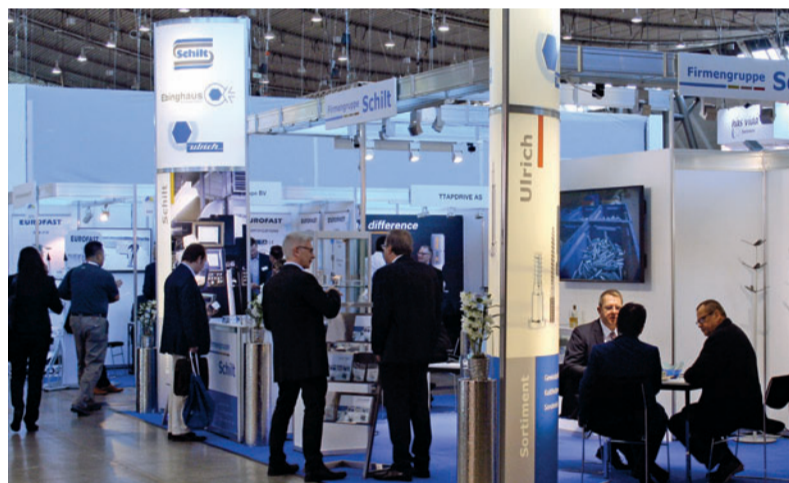

Firmengruppe Schilt

DREI FIRMEN – EINE STARKE VERBINDUNG

FIRMENGRUPPE PRÄSENTIERT SICH AUF DER FASTENER FAIR

AUFTAKT NACH MASS!

11.000 Fachbesucher aus dem In- und Ausland haben sich auf dem Stuttgarter Messegelände über die neusten Entwicklungen informiert. Zum ersten Mal zeigte sich die Firmengruppe Schilt als gemeinsames Unternehmen auf der „Fastener Fair“ der Öffentlichkeit. Drei erfolgreiche, seit Jahrzehnten am Markt etablierte Unternehmen sind eine starke Verbindung eingegangen. Unsere neu konzipierte Firmenpräsentation hat die Zusammengehörigkeit eindrucksvoll gezeigt, die Resonanz der Besucher war durchweg positiv. So konnten alle drei Betriebe der Firmengruppe – Karl Schilt Metallwarenfabrik, Alfred Ebinghaus und Erich Ulrich – ihre Leistungsfähigkeit in einem attraktiven Umfeld präsentieren.

„Nach den drei Messetagen fällt unsere Bilanz außerordentlich vielversprechend aus“, sagt Jürgen Aicher, Geschäftsführer der Firmengruppe Schilt. „Wir haben viele gute Gespräche mit bestehenden und potenziellen Kunden geführt und dabei unsere Kompetenz sowie unser umfangreiches Angebotsspektrum dargestellt“.